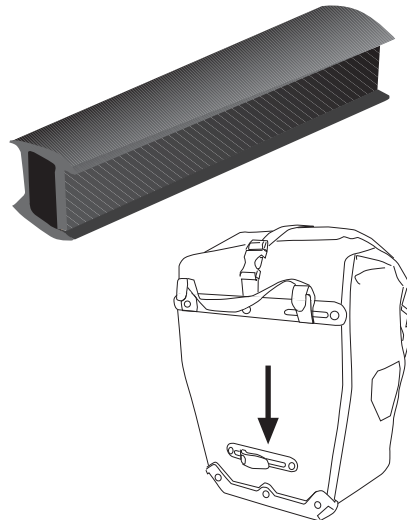

SCHEUERSCHUTZ FÜR GEPÄCKTRÄGER ABRASION-PROTECTION FOR BIKE RACK

- DE MONTAGEANWEISUNG:
- EN ASSEMBLY INSTRUCTIONS:
- FR INSTRUCTIONS DE MONTAGE:
- IT ISTRUZIONI DI MONTAGGIO:
- NL MONTAGE HANDLEIDING:
- DK MONTERINGSVEJLEDNING:
- ES INSTRUCCIONES DE MONTAJE:
- SE MONTERINGSANVISNING:
- NO MONTERINGSANVISNING:
- FI ASENNUSOHJEET:
- PL INSTRUKCJA MONTAŻU:
- JP 装着方法